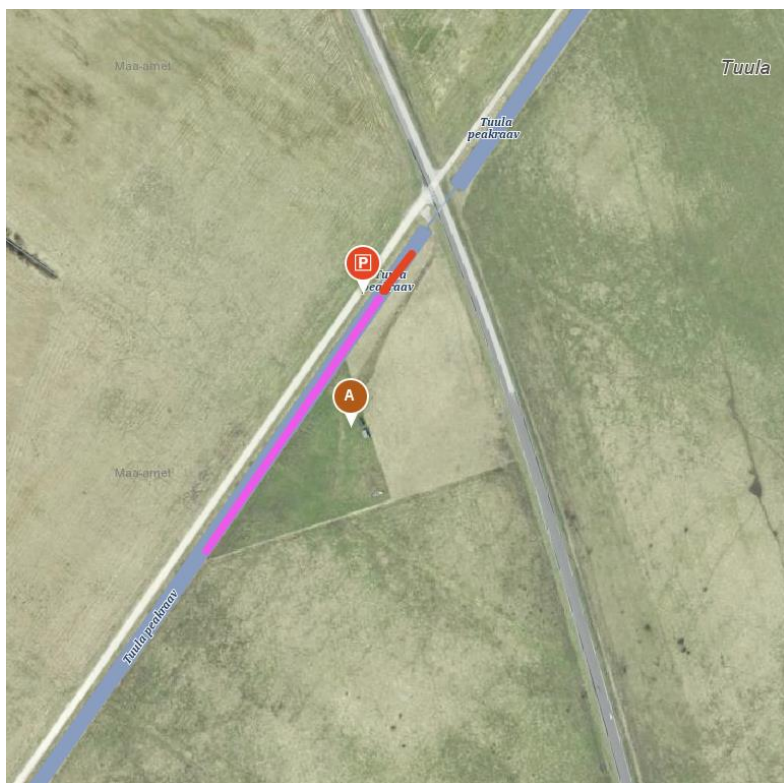

MUU INFO

PLATSIPROOV

09:00-09:45 RH-FL V, A

Koheselt peale RH-FL V ja RH-FL A kuulekuste sooritamist on RH-FL B platsiproov, mis toimub orienteeruvalt 12:15-12:30.

Jooksuajaga koerte platsiproov toimub vahetult enne nende kuulekuse/osavuse sooritusi.

NB! Platsiproovi ajal maiuste kasutamine takistustel on keelatud!

PARKIMINE:

Maa-ala otsing: Pargi tee ääres vabale kohale, kuid arvesta, et teised liiklejad mahuvad mööda.

Kuulekuse plats: Seoses vihmaste oludega **Tuula Treeningplatsile sõitmine piiratud!**

Kõikide osalejate parkimine toimub platsiga piirneval kruusa teel!

NB! Olge ettevaatlikud maanteelt platsi juures maha keeramisel, tee serv on ebaühtlane ja künklik, suurel kiirusel võib põhja lõhkuda!

NB! Punase joonega märgitud koht on kohtuniku jaoks.

VET ABI

24/7 on avatud Loomade Kiirabikliinik asukohaga Mustamäe tee 44-2, Tallinn, telefon +372 502 3191.

Starti tulles peab koerajuhil kaasas olema kehtivate vaksineerimistega vet.pass ja koera tööraamat!